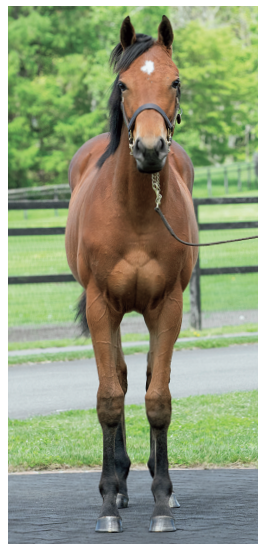

セレクション2日目

牝

鹿毛

父 ロードカナロア

2/29生 母 ボンオムトゥック 母の父 クロフネ

ソダシ・ママコチャを出したキンカメ系×クロフネ配合

上場番号

239

販売者 (有)グランド牧場

日高郡新ひだか町静内神森321-17
TEL 0146-45-0189

飼養者 同 左

ポイント

母は特別含む中央3勝を挙げ、アーリントンC G3 4着の実力馬。近親に**ロープティサージュ**(最優秀2歳牝馬)、**ブランノワール**(京都牝馬S G3 3着)、四代母の産駒には**ヴィクトワールピサ**(最優秀3歳古牡馬)、**アサクサデンエン**(安田記念G1)を産んだ**ホワイトウォーターアフェア**(ポモーヌ賞G2)がいる名門ファミリー。**キングカメハメハ**系×**クロフネ**の配合は**ソダシ・ママコチャ**のG1馬姉妹が好相性を証明済み