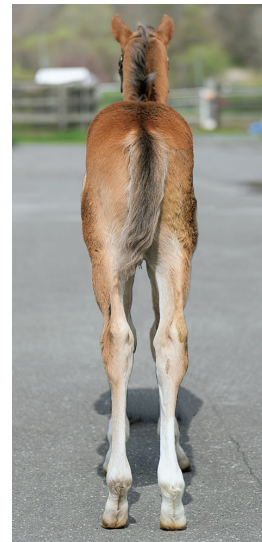

セレクト2日目・当歳

上場番号

314

牡

栗毛

父 ブリックスアンドモルタル

4/8生 母 サンドクween 母の父 ゴールドアリュール

JBCレディスクラシック4馬身圧逃アンモシエラの全弟

販売者 (有) 桑田牧場

浦河郡浦河町姉茶510-2
TEL 0146-27-4557

飼養者 同左

ポイント

現4歳の全姉**アンモシエラ**®は牝馬ながらブルーバードC Jpn3勝利・羽田盃Jpn12着・東京ダービーJpn13着とダートクラシック路線で牡馬相手に一歩も引けを取らず、秋の一番JBCレディスクラシックJpn1では4馬身差の逃げ切り圧勝。曾祖母は**トゥザヴィクトリー**（最優秀古牝馬）など多くの重賞馬の祖となった名繁殖牝馬。本馬は一族の特長ともいえる大柄な体型に恵まれ、姉と同等以上の活躍をも予感させる