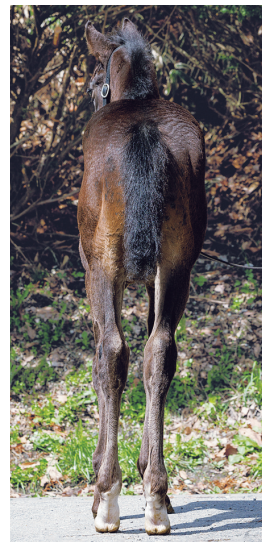

ポイント 母は仏1勝。祖母は3歳時に英愛G1を3勝した名牝。近親**ボーカーフェイス**は仏重賞2勝。**パレスピア**（全欧最優秀3歳牡馬・古馬）、**ミスサタミクサ**（ジャックルマロワ賞G1）も同牝系出身。種牡馬として大成功を収めている母父はBMSとしても**アダイヤー**（英ダービーG1）などG1馬を続出。本馬は父**コントレイル**譲りの柔らかい歩きを見せており、筋肉もしっかりとついたバランスの良い好馬体を披露している