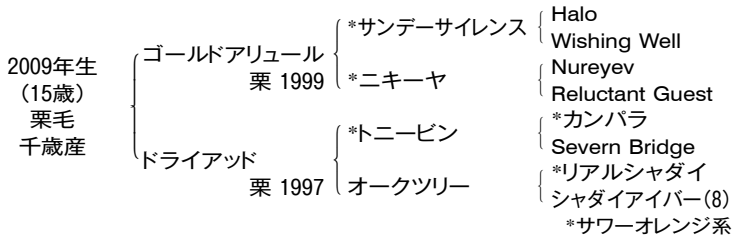

# No.219 スカーレル Squirrell

【\*ニューイヤーズデイを受胎(販売申込時)最終種付 5月16日】

父**ゴールドアリュール**は追分産, 最優秀ダートホース, 中央・南関東・岩手② 8勝, フェブラリー S -JPN1。主な産駒(BMS): オメガパフューム(東京大賞典-G1 4回, 帝王賞 -JPN1), ラムジェット(東京ダービー-JPN1), ハービンマオ(関東オークス-JPN2), アンモンセラ(ブルーバード C -JPN3), ツーエムマイスター(パラダイス S-L 2着)