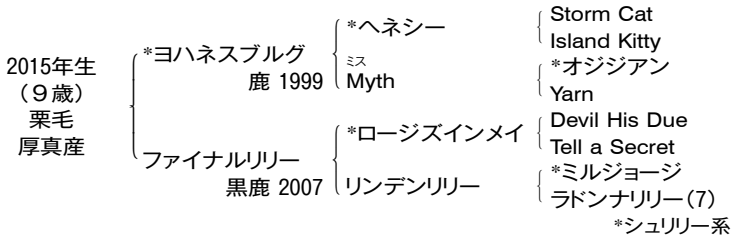

No.36 リーガルリリー Regal Lily

【エフフォーリアを受胎(販売申込時)最終種付 6月17日】

父*ヨハネスブルグ Johannesburg は米国産, 全欧・米 2歳牡馬チャンピオン, 英愛仏・北米 7勝, B C ジュヴェナイル-G1, ミドルパーク S-G1。主な産駒(BMS):セヴンスヘヴン(愛オクス-G1), *ジェットセッティング(愛1000ギニー-G1), *スイススカイダイバー(ブリークネス S-G1), コレクティッド(パシフィッククラシック S-G1)