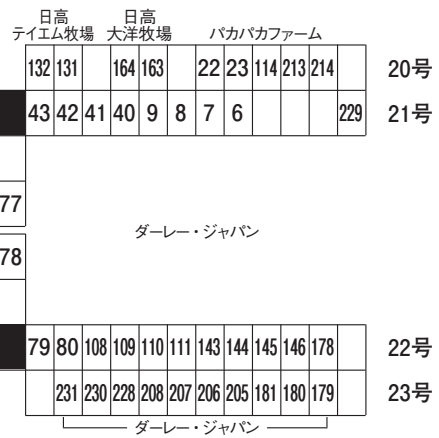

# 馬房配置図

馬房内の数字は上場番号です

## 24号(多目的ホール内)馬房配置図